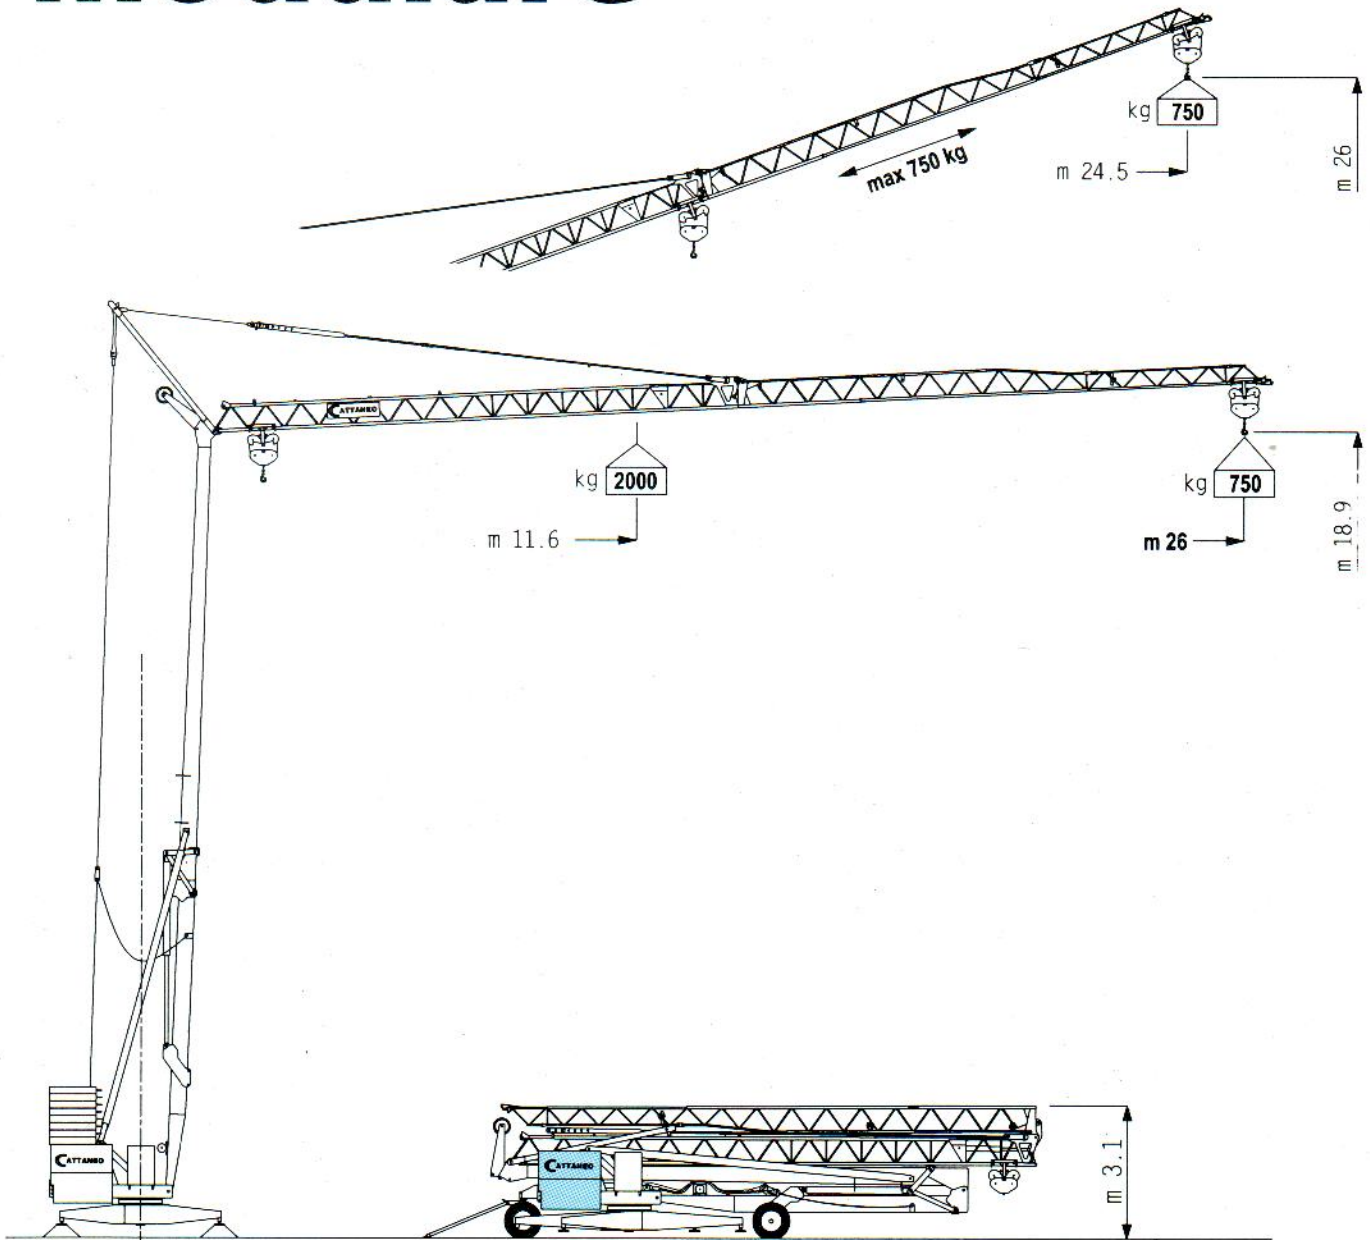

Gru idraulica a montaggio rapido

Hydraulic crane with quick assembling

Grue hydraulique à montage rapide

Hydraulischer Schnellmontagekran

Grúa hidráulica de montaje rápido

CM 76A modulare

CATTANEO

AZIENDA CON SISTEMA QUALITÀ
CERTIFICATO DA DNV